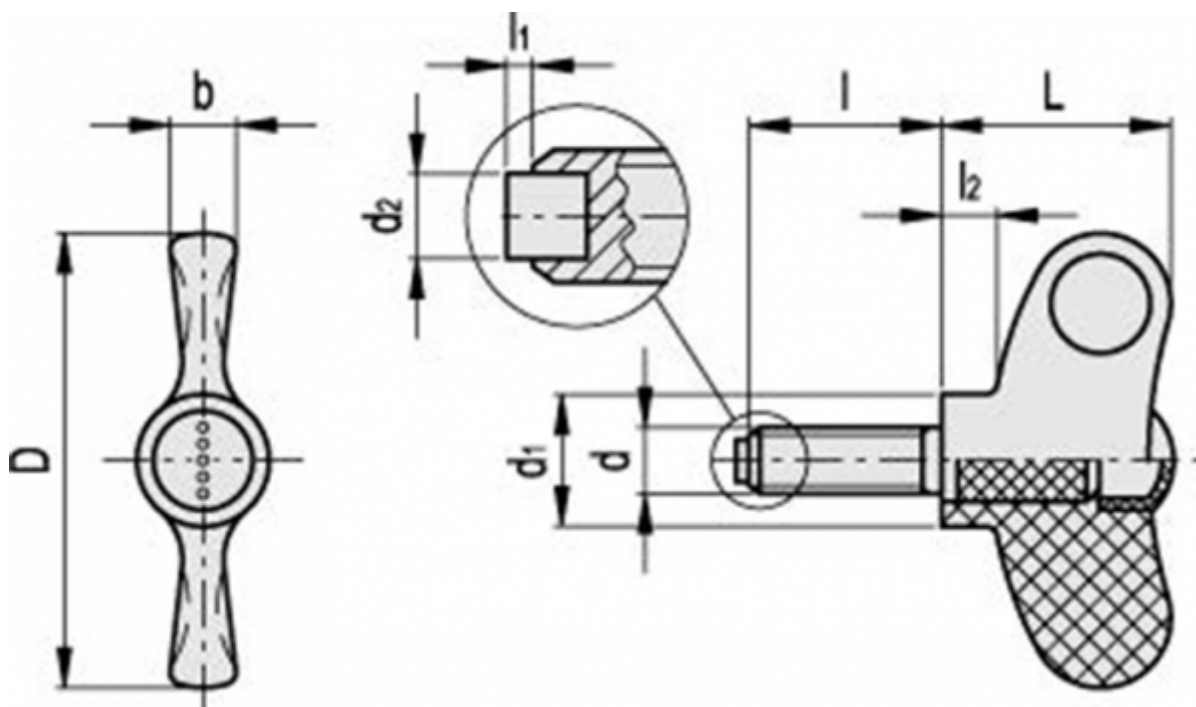

Varenummer: 23022246566

Beskrivelse: E+G Vingskrue EWN.55-SST-p-M8x30-PO-C6

## Mål

$b = 8$

$D = 55$

$d = 8$

$d_1 = 16$

$l = 30$

$l_1 = 1.8$

$l_2 = 6.5$